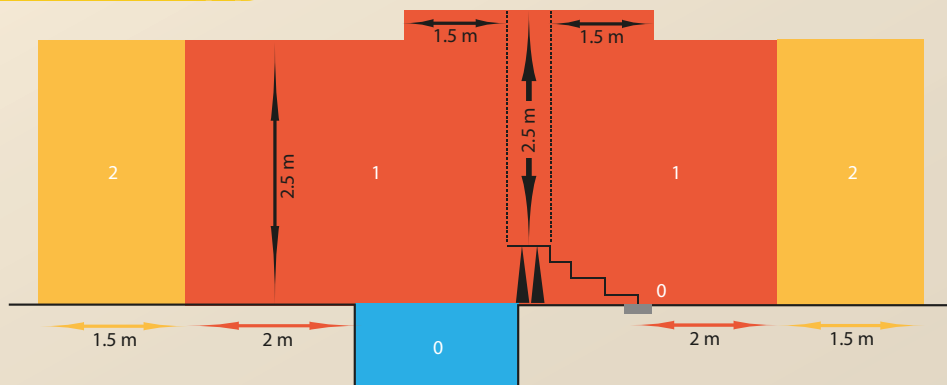

> LES VOLUMES DES PISCINES ET BASSINS

Pour toutes installations se conformer à la norme NF C 15-100. Partie 7-702

VOLUME 0

Ce volume comprend l'intérieur du bassin, ses ouvertures dans les parois ou le fond et les pédiluves.

Seuls sont autorisés les appareils de classe III limité à 12V.

L'alimentation de sécurité doit être installée en dehors des volumes 0, 1 et 2. Ces appareils doivent avoir un degré de protection minimal IP X8.

VOLUME 1

Ce volume est limité par :
- le volume 0,
- le plan vertical situé à 2 m des bords du bassin,
- un plan horizontal situé à 2,5 m du sol ou de la surface.

Seuls sont autorisés les appareils de classe III limité à 12V, l'alimentation de sécurité doit être installée en dehors des volumes 0, 1 et 2.

Ces appareils doivent avoir un degré de protection minimal IP X5.

VOLUME 2

Ce volume est limité par :
- le plan vertical extérieur du volume 1 et le plan parallèle situé à 1,5 m de ce dernier,
- le sol ou la surface sur un plan horizontal situé à 2,5 m au dessus du sol.

Sont autorisés les appareils de classe III et II limité à 230V.

Ces appareils doivent avoir un degré de protection minimal de :

- IP X2 pour les piscines à l'intérieur des bâtiments ou IP X5 si présence de jet d'eau pour nettoyage,
- IP X5 pour les piscines à l'extérieur des bâtiments.

Sont autorisés les luminaires IPX2 de classe 1 - 230V protégés par disjoncteur différentiel résiduel de 30 mA max et les luminaires autorisés en volume 1 et 2.

HORS VOLUMES

C'est le volume situé en dehors des volumes 0, 1 et 2.