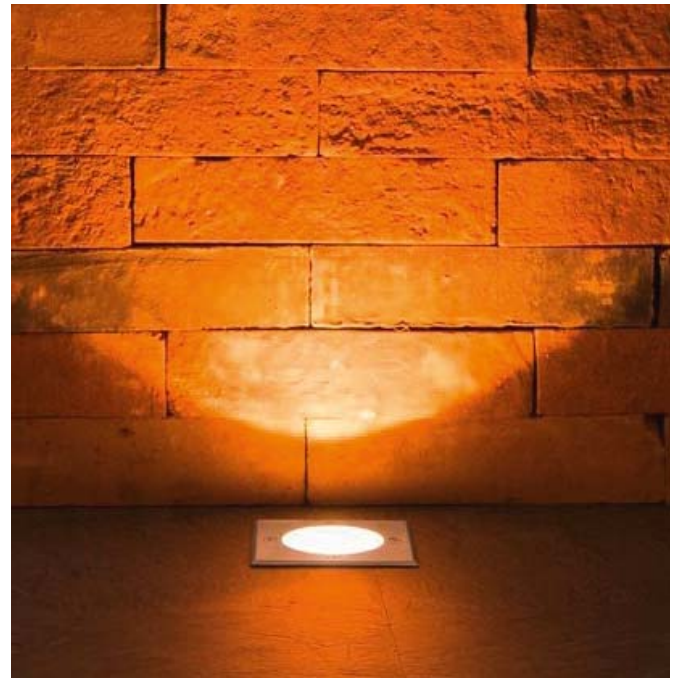

Encastré - Sol

LUNA

Encastré, Aluminium, Graphite, Led intégrée

Indice IP	IP67
Indice IK	IK06
Tension	240/24 V
Flux lumineux	92 lm
Température couleur	3000 K
Dimensions	H.51 x L.2,80 x P.60 mm

Encastré de sol - Luna Mini Graphite Réf. 630016 **59 €** dont écotaxe 0,10 €

Alimentation pour spot - Luna Driver : 20 W Réf. 900117 **142 €**

NEMO

Encastré de sol, Lampe non incluse, Inox 316, Gu10

Classe de protection	1
Indice IP	IP67
Indice IK	IK07
Tension	230 V
Puissance	20 W max
Dimensions	D.88 x H.85 mm

59 €
dont écotaxe 0,20 €

Réf. 630017

DASAR ES111

Encastré de sol extérieur, Colletterte Inox 316, Lampe non incluse, Gu10

Classe de protection	1
Indice IP	IP67
Tension	230 V
Puissance	75 W max
Dimensions	H.180 x L.215 x L.210 mm
Diamètre de découpe	200 mm

293 €
dont écotaxe 0,10 €

Réf. 229234

BOUNTY 2 CARRÉ

Encastré de sol, Colletterte en inox 316L, Lampe non incluse, Inox, Inox, Gu53/gu10

Classe de protection	1
Indice IP	IP65
Indice IK	IK08
Dimensions	D.100 x P.130 mm

79 €
dont écotaxe 0,04 €

Réf. 5004

POWER TRAIL LITE POWERLED

Encastré de sol, alimentation à prévoir, inox 316, Blanc

Classe de protection	3
Indice IP	IP67
Flux lumineux	45 lm
Puissance	1,4 W
Température couleur	3000 K
Dimensions	D.41 x H.70 x P.65 mm

86 €
dont écotaxe 0,10 €

Réf. 228332