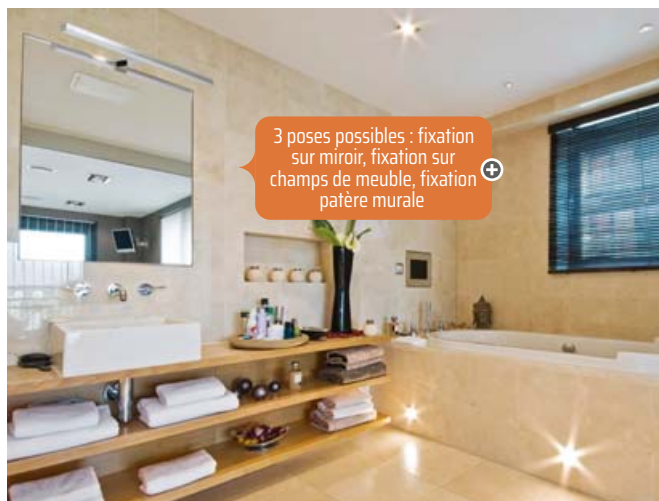

3 poses possibles : fixation sur miroir, fixation sur champs de meuble, fixation patère murale

TESSA aric

Applique LED, Led intégrée

Existe en chromé et en noir