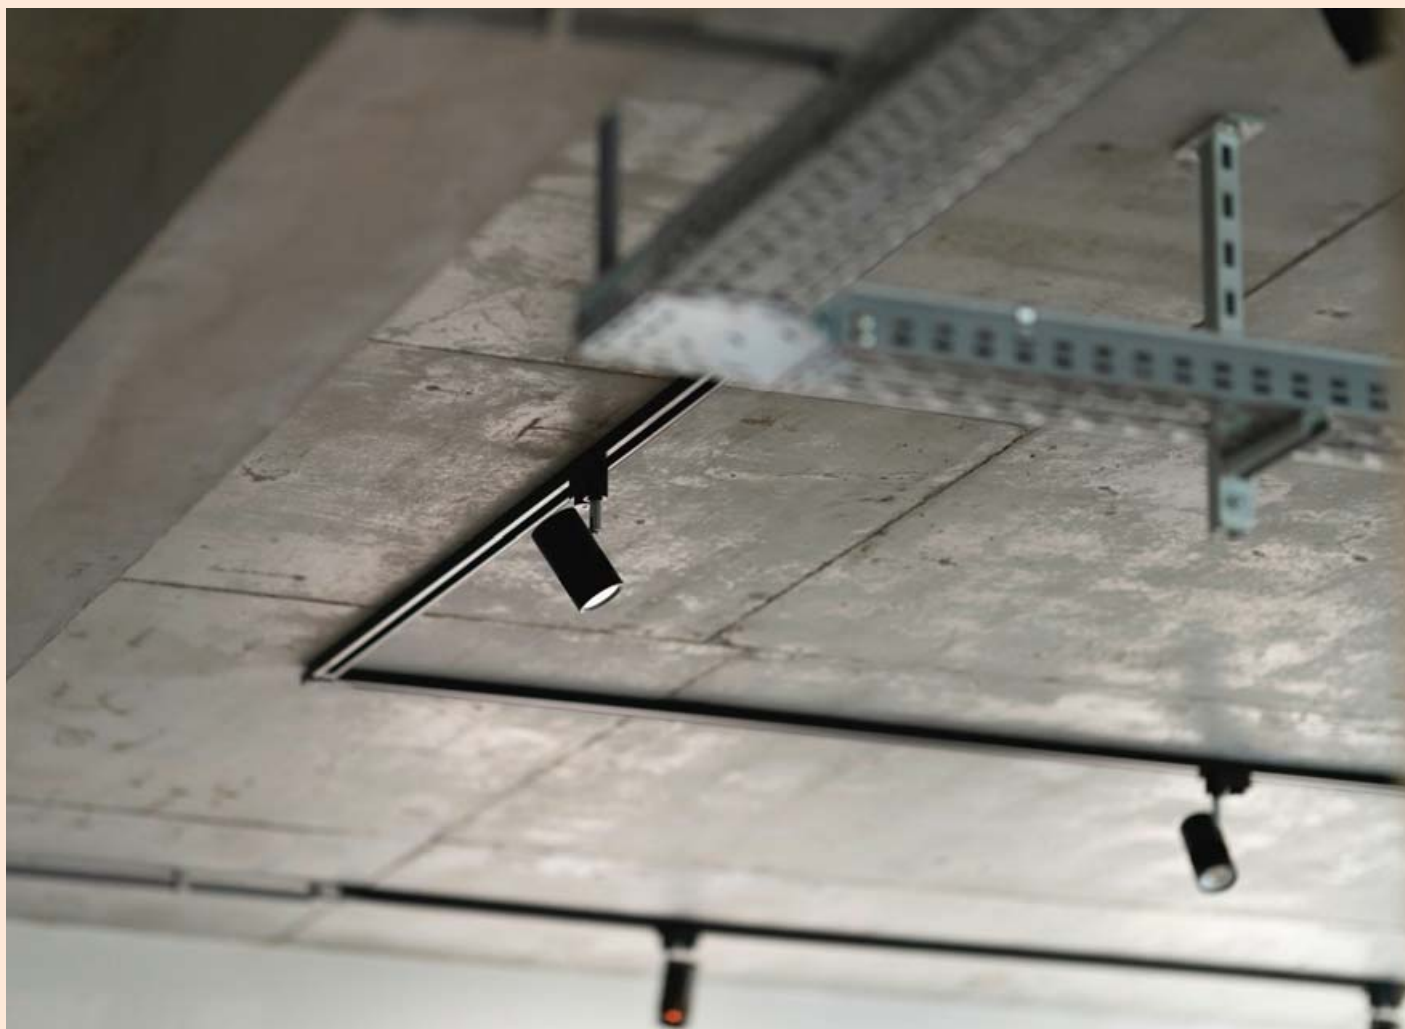

Spot pour rail

PEDAL **P**

Spot, Métal, Orientable, Led intégrée